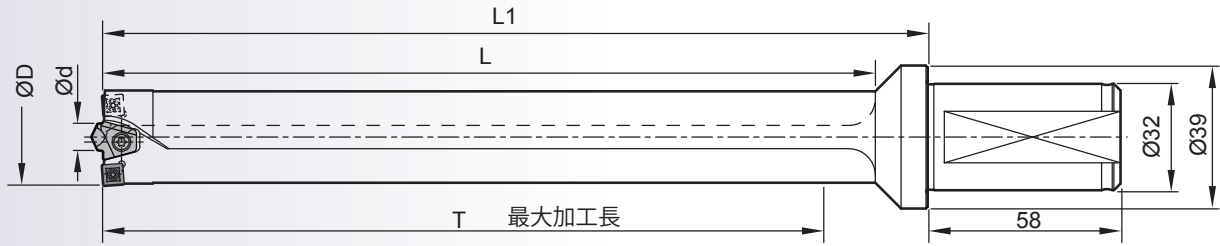

5D-10D スーパーパワードリル Ø19~40mm

5D-10D

型番	ØD	T	L	L1	Ød	インサート/ネジ/レンチ											
						センターパイロットインサート	外刃										
99307-19100	19	100	119	134	6	 99307-CD6 x 1枚 ネジ :NS-35080 レンチ :NK-T15 締付トルク: 2.5Nm	 N9GX04T002 x 1枚 ネジ :NS-18037 レンチ :NK-T6 締付トルク: 0.6Nm										
99307-19150		150	169	184													
99307-19200		200	219	239													
99307-20100	20	100	120	134			6	 99307-CD6 x 1枚 ネジ :NS-35080 レンチ :NK-T15 締付トルク: 2.5Nm	 N9GX05T103 x 1枚 ネジ :NS-20045 レンチ :NK-T6 締付トルク: 0.8Nm								
99307-20150		150	170	184													
99307-20200		200	220	239													
99307-21100	21	100	120	134					6	 99307-CD6 x 1枚 ネジ :NS-35080 レンチ :NK-T15 締付トルク: 2.5Nm	 N9GX060204 x 1枚 ネジ :NS-22055 レンチ :NK-T7 締付トルク: 1.0Nm						
99307-21150		150	170	184													
99307-21200		200	220	239													
99307-22100	22	100	125	139							6	 99307-CD6 x 1枚 ネジ :NS-35080 レンチ :NK-T15 締付トルク: 2.5Nm	 N9GX060204 x 1枚 ネジ :NS-22055 レンチ :NK-T7 締付トルク: 1.0Nm				
99307-22150		150	175	189													
99307-22200		200	225	239													
99307-23100	23	100	125	139									6	 99307-CD6 x 1枚 ネジ :NS-35080 レンチ :NK-T15 締付トルク: 2.5Nm	 N9GX060204 x 1枚 ネジ :NS-22055 レンチ :NK-T7 締付トルク: 1.0Nm		
99307-23150		150	175	189													
99307-23200		200	225	239													
99307-24100	24	100	126	139											6	 99307-CD6 x 1枚 ネジ :NS-35080 レンチ :NK-T15 締付トルク: 2.5Nm	 N9GX060204 x 1枚 ネジ :NS-22055 レンチ :NK-T7 締付トルク: 1.0Nm
99307-24150		150	176	189													
99307-24200		200	226	239													
99307-24250	24	250	276	289	6	 99307-CD6 x 1枚 ネジ :NS-35080 レンチ :NK-T15 締付トルク: 2.5Nm											 N9GX060204 x 1枚 ネジ :NS-22055 レンチ :NK-T7 締付トルク: 1.0Nm
99307-25100		100	126	139													
99307-25150		150	176	189													
99307-25200	25	200	226	239			6	 99307-CD6 x 1枚 ネジ :NS-35080 レンチ :NK-T15 締付トルク: 2.5Nm									 N9GX060204 x 1枚 ネジ :NS-22055 レンチ :NK-T7 締付トルク: 1.0Nm
99307-25250		250	276	289													
99307-26150		150	176	189													
99307-26200	26	200	226	239					6	 99307-CD6 x 1枚 ネジ :NS-35080 レンチ :NK-T15 締付トルク: 2.5Nm							 N9GX060204 x 1枚 ネジ :NS-22055 レンチ :NK-T7 締付トルク: 1.0Nm
99307-26250		250	276	289													
99307-27150		150	181	198													
99307-27200	27	200	231	248							8	 99307-CD8 x 1枚 ネジ :NS-35120 レンチ :NK-T15 締付トルク: 2.5Nm					 N9GX060204 x 2枚 ネジ :NS-22055 レンチ :NK-T7 締付トルク: 1.0Nm
99307-27250		250	281	298													
99307-28150		150	181	198													
99307-28200	28	200	231	248									8	 99307-CD8 x 1枚 ネジ :NS-35120 レンチ :NK-T15 締付トルク: 2.5Nm			 N9GX060204 x 2枚 ネジ :NS-22055 レンチ :NK-T7 締付トルク: 1.0Nm
99307-28250		250	281	298													
99307-29150		150	182	198													
99307-29200	29	200	232	248											8	 99307-CD8 x 1枚 ネジ :NS-35120 レンチ :NK-T15 締付トルク: 2.5Nm	 N9GX060204 x 2枚 ネジ :NS-22055 レンチ :NK-T7 締付トルク: 1.0Nm
99307-29250		250	282	298													
99307-29300		300	332	348													