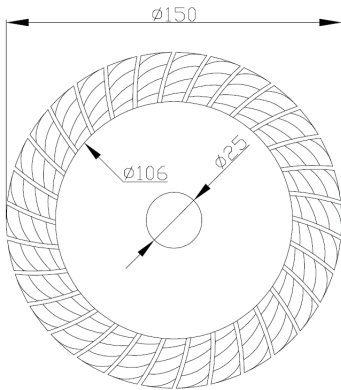

●特徴

刈払機に取り付けアスファルト、コンクリート、レンガ等から生える雑草を簡単に除去できます。雑草のほか苔、シミ、汚れ落としにも最適です。

●用途

- ・雑草除去
- ・苔除去
- ・汚れ落とし
- ・塗装剥がし
- ・錆取り

型番	ブラシ径 (φ mm)	ブラシ径 (φ mm)	トリム長さ (mm)	取付穴径 (φ mm)	最大安全回転数 (min⁻¹)	重量 (kg)	標準価格 (円)
MRA-KB06	150	0.5	22	25	10,000	0.6	6,800

※こちらの製品はプロ用製品となります。その為、十分に訓練を受けた方のみ使用してください。訓練を受けていない方の使用は重大事故につながるため、絶対に使用はしないでください。

株式会社 **ムラキ** 機械工具部

〒103-0027 東京都中央区日本橋 3-9-10 ☎ (03) 3273-7511 (代) FAX (03) 3281-2243
〒461-0001 名古屋市東区泉 1-20-4 ☎ (052) 962-3336 (代) FAX (052) 962-3339
〒542-0081 大阪市中央区南船場 1-16-20 ☎ (06) 6262-5923 (代) FAX (06) 6262-5927
〒812-0013 福岡市博多区博多駅東 2-18-23 ☎ (092) 474-4030 (代) FAX (092) 474-4054

ホームページ <https://www.muraki-ltd.co.jp/>