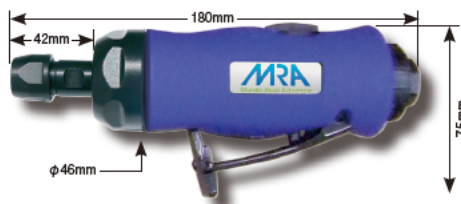

高出力タイプ | 出力1.0PS φ6・φ8コレット対応
High torque model

MRA-PG75290 ¥25,200 (標準価格)