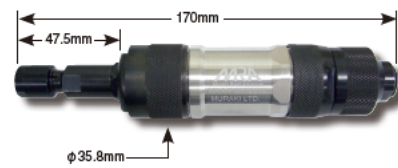

標準タイプ | 出力0.5PS
Standard model

MRA-PG50200 ¥18,600 (標準価格)

高出力タイプ | 出力1.0PS φ6・φ8コレット対応
High torque model

MRA-PG75290 ¥25,200 (標準価格)

スロットル式前方排気タイプ | 出力0.35PS
Throttle-type front exhaust model

MRA-PG50281R ¥23,000 (標準価格)