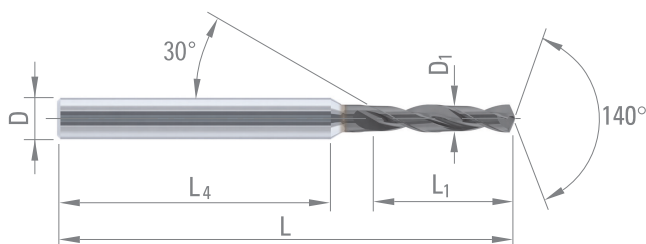

超硬セルフセンタリングツイストドリル

DIXI 1149 TiAlNコーティング

刃数 Z = 2

ウェブシン
ニング

D _{1 h6}	L ₁	L ₄	D _{h5}	L	TiAlN
1.00	5	26	3	38	976857
1.10	5	26	3	38	976858
1.20	5	26	3	38	976859
1.30	5	26	3	38	976860
1.40	5	26	3	38	976861
1.50	7	25	3	38	976862
1.60	7	25	3	38	976863
1.70	7	25	3	38	976864
1.80	7	25	3	38	976865
1.90	7	25	3	38	976866
2.00	9	35	3	50	43300
2.10	9	35	3	50	43301
2.20	9	35	3	50	43302
2.30	9	35	3	50	43303
2.40	9	35	3	50	43304
2.50	9	36	3	50	43305
2.60	11	31	4	50	43306
2.70	11	31	4	50	43307
2.80	11	31	4	50	41777
2.90	11	31	4	50	43308
3.00	14	39	6	62	43309
3.10	14	39	6	62	43310
3.175	14	39	6	62	64419
3.20	14	39	6	62	43311
3.30	14	39	6	62	43312
3.40	14	39	6	62	43313
3.50	14	39	6	62	43314
3.60	14	39	6	62	43315
3.70	14	40	6	62	43316
3.80	17	40	6	66	43317
3.90	17	40	6	66	43318
4.00	17	40	6	66	43319
4.10	17	40	6	66	43320
4.20	17	40	6	66	43321
4.30	17	40	6	66	43322
4.40	17	40	6	66	43323
4.50	17	40	6	66	43324
4.60	17	40	6	66	43325
4.70	17	40	6	66	43326