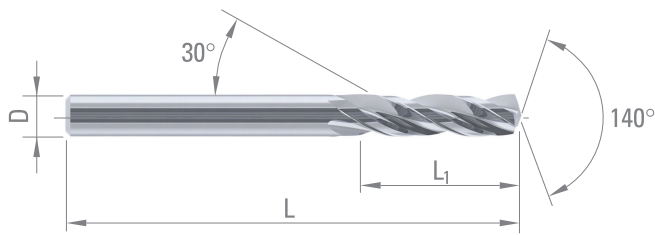

超硬3枚刃ツイストドリル DIXI 1151

刃数 Z = 3

- 低合金鋼
- 鋳鉄
- 純チタン
チタン合金
- 銅合金
銀
金
- アルミ合金

D _{h5}	L ₁	L	ノコト
1.00	8	30	31446
1.05	8	30	47890
1.10	10	30	31573
1.15	10	30	37288
1.20	10	30	31574
1.25	10	30	34553
1.30	10	30	31575
1.35	10	30	37506
1.40	10	30	31576
1.45	10	30	47039
1.50	10	30	31560
1.55	12	38	47891
1.60	12	38	31577
1.63	12	38	41603
1.64	12	38	58867
1.65	12	38	38467
1.70	12	38	31578
1.75	12	38	43738
1.80	12	38	31579
1.85	12	38	47899
1.90	12	38	31294
1.95	12	38	47040
2.00	12	38	31580
2.04	12	38	954146
2.10	12	38	31581
2.20	13	40	41993
2.30	13	40	31583
2.40	14	43	39320
2.50	14	43	41454
2.60	14	43	42140
2.70	16	46	31295
2.80	16	46	31296
2.90	16	46	31586
3.00	16	46	29106
3.10	18	49	31197
3.20	18	49	31728
3.30	18	49	29107
3.40	20	52	33271
3.50	20	52	29108

超硬3枚刃ツイストドリル DIXI 1151

D _{h5}	L ₁	L	ノコト
3.60	20	52	31297
3.70	20	52	32311
3.80	22	55	29109
3.90	22	55	42942
4.00	22	55	42305
4.10	22	55	42939
4.20	22	55	29111
4.30	24	58	32871
4.40	24	58	33427
4.50	24	58	29112
4.60	24	58	32862
4.70	24	58	32312
4.80	26	62	29113
4.90	26	62	31590
5.00	26	62	29114
5.10	26	62	41455
5.20	26	62	32639
5.30	26	62	31717
5.40	28	66	34791
5.50	28	66	29115
5.60	28	66	41597
5.70	28	66	32313
5.80	28	66	43809
5.90	28	66	45905
6.00	28	66	41120
6.10	31	70	41620
6.20	31	70	32640
6.30	31	70	34792
6.40	31	70	33105
6.50	31	70	29118
6.60	31	70	34754
6.70	31	70	31506
6.80	34	74	29119
6.90	34	74	32860
7.00	34	74	29120
7.50	34	74	29121
7.80	37	79	29122
8.00	37	79	43769
8.20	37	79	32237
8.50	37	79	41927
8.80	40	84	29125
9.00	40	84	29126
9.50	40	84	29127
9.80	43	89	29128
10.00	43	89	29129
10.20	43	89	29130
10.50	43	89	29131
11.00	47	95	29132
11.50	47	95	29133
12.00	51	102	29134
12.50	51	102	32641
13.00	51	102	29135
13.50	54	107	32642
14.00	54	107	29136