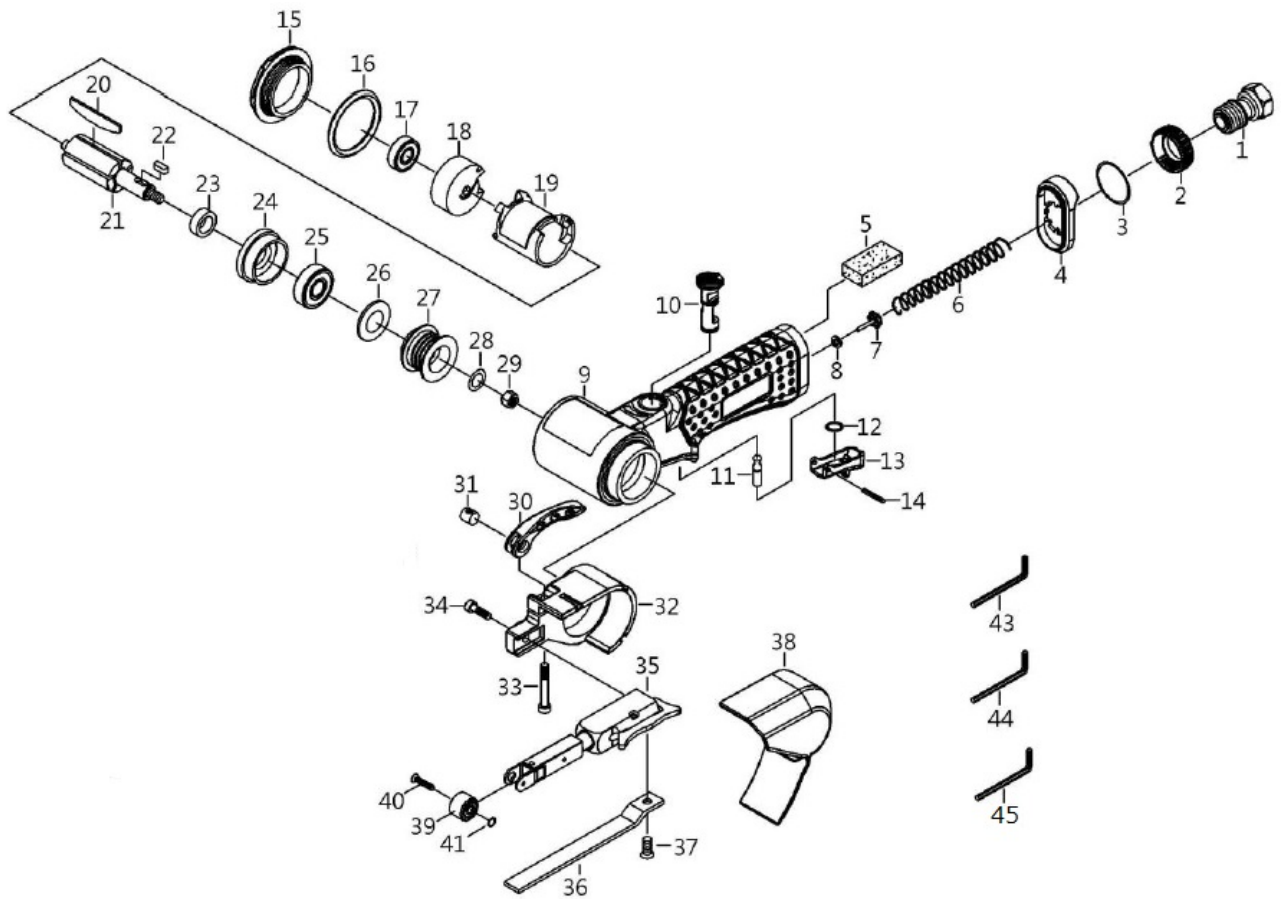

ベルトサンダ MRA-PB706-10 分解図

キー番号	型番	部品名	数量	キー番号	型番	部品名	数量
1	2617ST706A01	エアインレットBD	1	21	2617ST70623	ロータ-BD	1
2	2617ST706A02	エキゾーストスリーブBD	1	22	2617ST70624	キーBD	1
3	2617ST706A03	OリングBD-1	1	23	2617ST25125	ベアリングスペーサBD	1
4	2617ST-706A04	エキゾーストカバーセットBD	1組	24	2617ST70625	フロントプレートBD	1
5	2617ST70603	マフラBD	1	25	261770048ABD	フロントベアリングBD	1
6	2617ST70604	スプリングBD	1	26	2617ST70664	防塵ワッシャーBD	1
7	2617ST288315	バルブBD	1	27	2617ST70727	ドライブプーリーBD	1
8	2617ST288316	ワッシャーBD-1	1	28	2617ST70628	ワッシャーBD-2	1
9	2617ST70607	ハウジングBD	1	29	2617ST70629	ナットBD	1
10	2617ST-70608	レギュレータBD	1	30	2617ST187550	トリガBD	1
11	2617ST-70612	バルブシステムセットBD	1組	31	2617ST187551	ブッシュBD	1
12	26172HG-16A	スナッピングBD	1	32	2617ST70632	ガードホディBD	1
13	2617ST-70614	スロットルレバBD	1	33	2617BT246652-4	ネジBD-1	1
14	2617120121BD	スプリングピンBD	1	34	26172HG4-32	ネジBD-2	1
15	2617ST70616	キャップBD	1	35,39,40,41	2617ST-70648S	PB706-10用ベルトテンショナーASSY	1組
16	261790443	OリングBD-2	1	36	2617ST70640	シューBD	1
17	261722536A	リアベアリングBD	1	37	261780528	ネジBD-3	1
18	2617ST70619	リアプレートBD	1	38	2617ST70634	ガードカバーBD	1
19	2617ST-70620	シリンダセットBD	1組	39,40,41	2617ST-70653BS	PB706-10用アイドルプーリーセット	1組
20	2617ST70622S	ロータブレードセットBD (6枚組)	1組	43,44,45	2617ST70659S	レンチセットBD (6角レンチ: 2mm,3mm,4mm)	1組