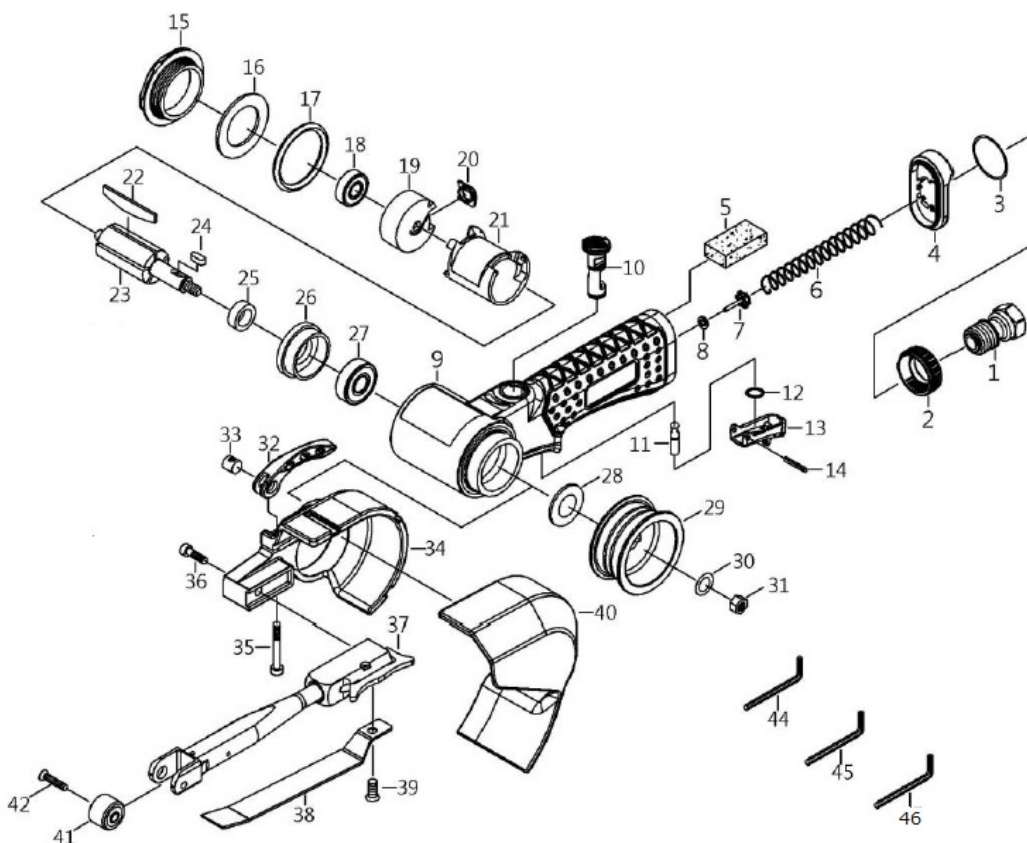

# ベルトサンダ MRA-PB708-20 分解図

キー番号	型番	部品名	数量	キー番号	型番	部品名	数量
1	2617ST706A01	エアインレットBD	1	22	2617ST29020S	ロータープレートセットBE (6枚組)	1組
2	2617ST706A02	エキゾーストスリーブBD	1	23	2617ST70823	ローターBE	1
3	2617ST706A03	OリングBD-1	1	24	2617ST70624	キーBD	1
4	2617ST-706A04	エキゾーストカバーセットBD	1組	25	2617ST25125	ヘアリングスペーサーBD	1
5	2617ST70603	マフラーBD	1	26	2617ST70625	フロントプレートBD	1
6	2617ST70604	スプリングBD	1	27	261770048ABD	フロントヘアリングBD	1
7	2617ST288315	ハルブBD	1	28	2617ST70664	防塵ワッシャーBD	1
8	2617ST288316	ワッシャーBD-1	1	29	2617ST70827A-1	ドライブプーリーBE	1
9	2617ST70807	ハウジングBE	1	30	2617ST70828	ワッシャーBE-2	1
10	2617ST-70608	レギュレーターBD	1	31	2617ST70829	ナットBE	1
11	2617ST-70612	ハルブシステムセットBD	1組	32	2617ST187550	トリガBD	1
12	26172HG-16A	スナップリングBD	1	33	2617ST187551	ブッシュBD	1
13	2617ST-70614	スロットルレバーBD	1	34	2617ST70832	ガードボディBE	1
14	2617120121BD	スプリングピンBD	1	35	2617BT246652-4	ネジBD-1	1
15	2617ST70616	キャップBD	1	36	261726043	ネジBE-1	1
16	2617ST70869	ワッシャーBE-1	1	37,41,42	2617ST-70848BS	PB708-20用ベルトテンショナーASSY	1組
17	261790443	OリングBD-2	1	38	2617ST70840A+	シュBE	1
18	261722536A	リアヘアリングBD	1	39	261780528	ネジBD-3	1
19	2617ST70819	リアプレートBE	1	40	2617ST70834	ガードカバーBE	1
20	2617ST70868	ハッキンBE	1	41,42	2617ST-70853AS	PB708-20用アイドルプーリーセット	1組
21	2617ST-29022A	シリンダーセットBE	1組	44,45,46	2617ST70659S	レンチセットBD (6角レンチ:2mm,3mm,4mm)	1組