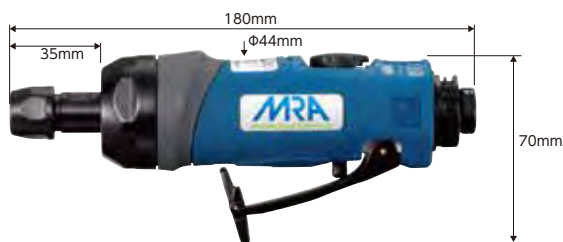

標準タイプ
MRA-PG50200

基本を押さえた標準タイプ

22,000 (min⁻¹) 最高回転速度	後方 排気方式	0.5 (PS) 出力	0.68 kg 質量

最高回転速度 (min⁻¹)	供給空気圧力 (MPa)	空気消費量 (L/min ANR)	チャッキング能力 (mm)	ホース接続口 (エア源側)
22,000	0.6±0.1	280	φ6.0	RC1/4"
排気方式	質量 (kg)	標準付属品		標準価格 (円)
後方排気	0.68	14mmスパナ/19mmスパナ R1/4継手		18,600

株式会社 **ムラキ** 機械工具部

〒103-0027 東京都中央区日本橋3-9-10 ☎(03) 3273-7511(代) FAX(03) 3281-2243
〒542-0081 大阪府中央区南船場1-16-20 ☎(06) 6262-5923(代) FAX(06) 6262-5927
〒461-0001 名古屋市中区泉1-20-4 ☎(052) 962-3336(代) FAX(052) 962-3339
〒812-0013 福岡市博多区博多駅東2-18-23 ☎(092) 474-4030(代) FAX(092) 474-4054

ホームページ <https://www.muraki-ltd.co.jp/>